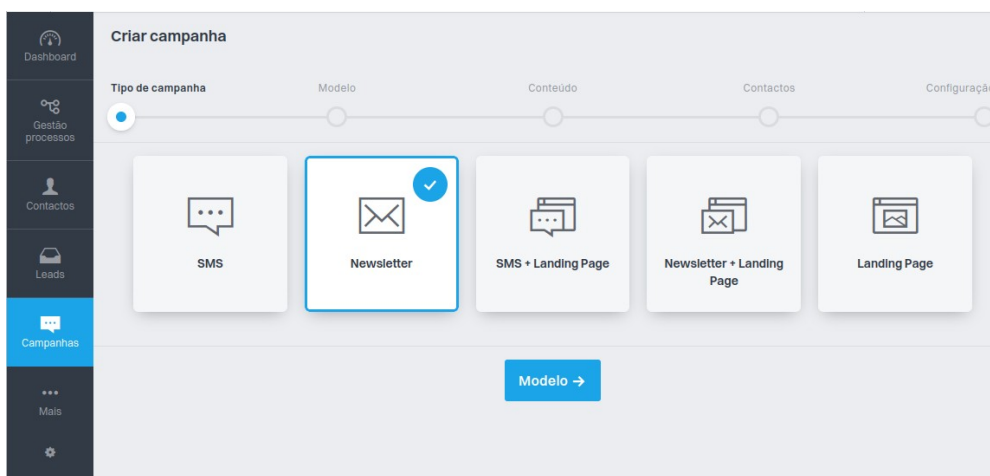

Como criar e enviar newsletters de imóveis

O utilizador do eGO tem a possibilidade de criar e enviar newsletters dos imóveis aos seus contactos.

1. Aceda ao separador **Campanhas**, clique em **Nova Campanha** e selecione a opção **Newsletter**;

2. No separador **Newsletters de imóveis** seleccione o modelo à sua escolha;

Criar campanha

Tipo de campanha **Modelo** Conteúdo Contactos Configuração

▼ Newsletters de imóveis

Newsletter Base Imóveis

Newsletter Base Imóveis

Newsletter Base Imóveis

Newsletter Base Imóveis

Newsletter Base Imóveis

Newsletter Base Imóvel

Newsletter Base Consultor

Newsletter Base Imóvel

← Tipo de campanha Conteúdo →

3. Selecione os Imóveis que quer enviar na Newsletter, clicando em Escolher Imóvel;