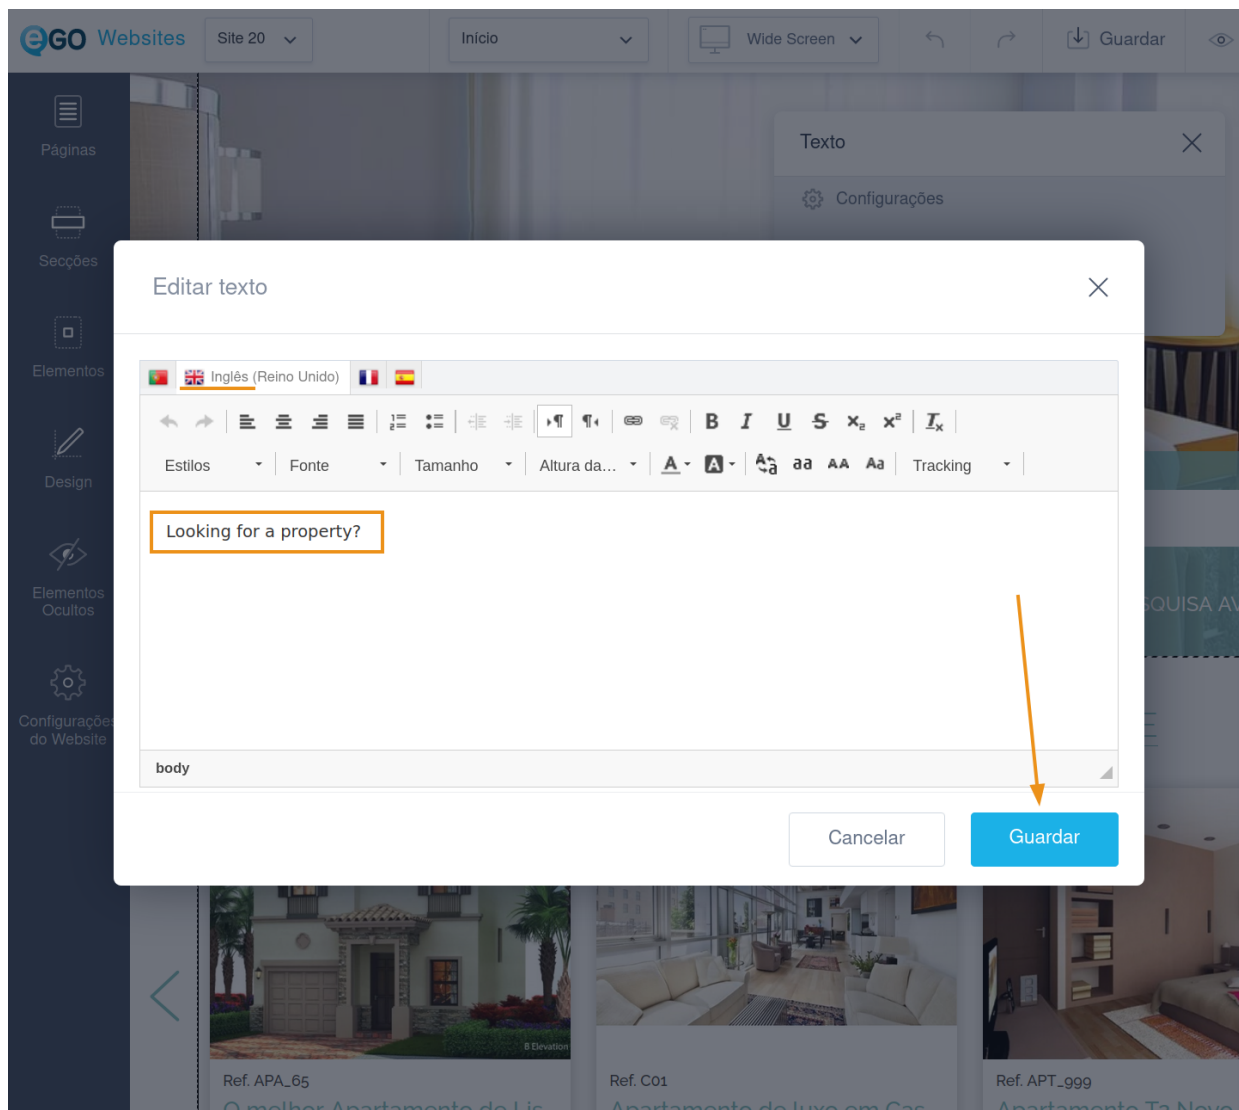

5. Escreva as traduções e clique em “Guardar”. Repita o processo para todos os textos que deseja traduzir.

NOTA: Pode fazer as traduções manualmente ou utilizar um site de tradução como o Google Translator ou o DeepL.