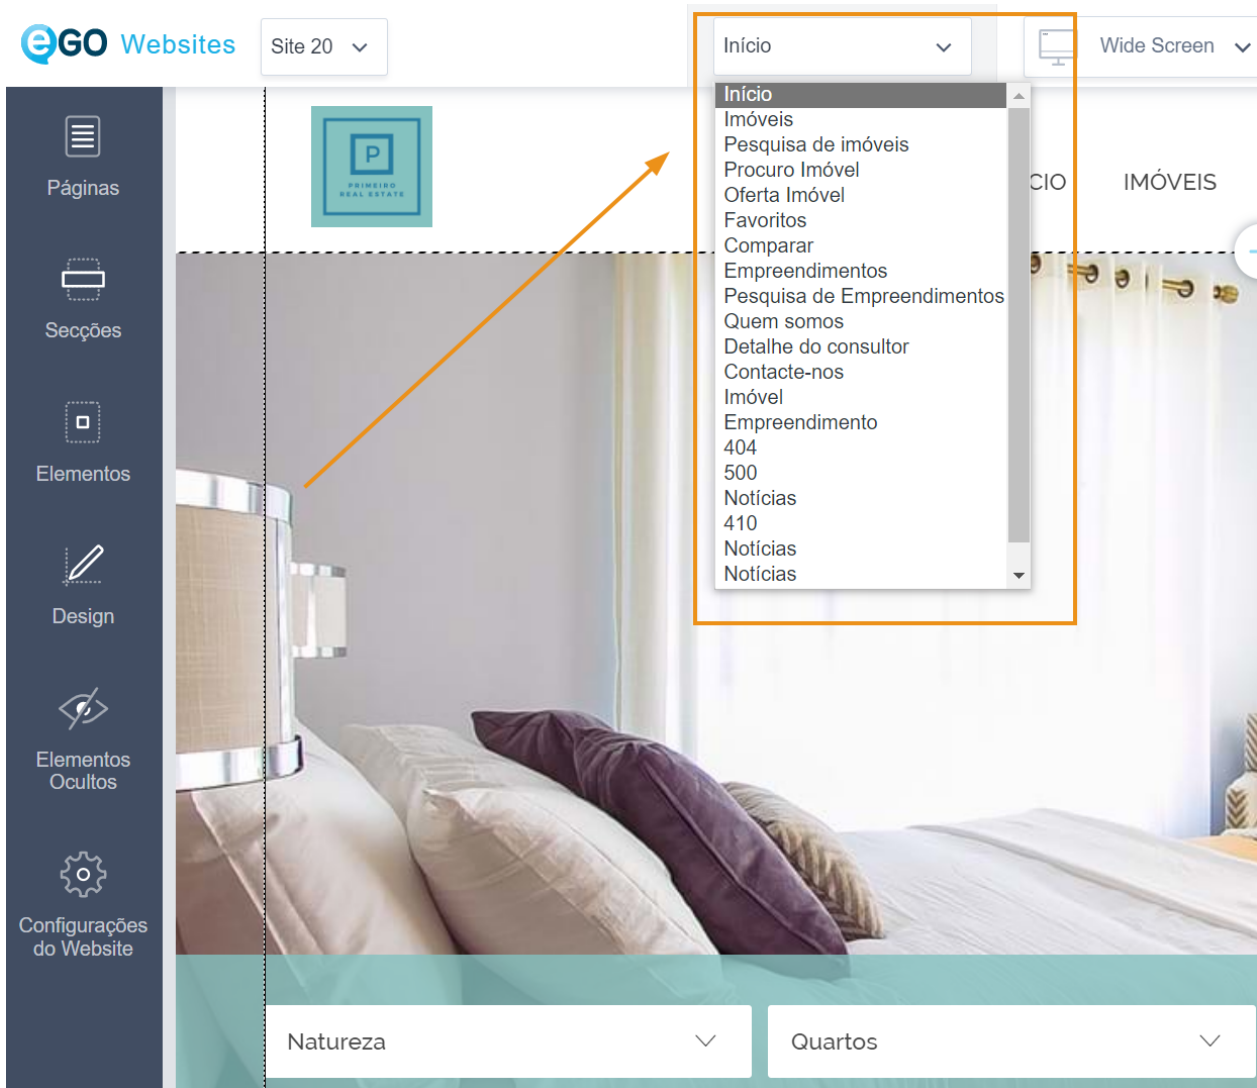

2. Dentro do editor de páginas, **selecione a página que pretende traduzir.**