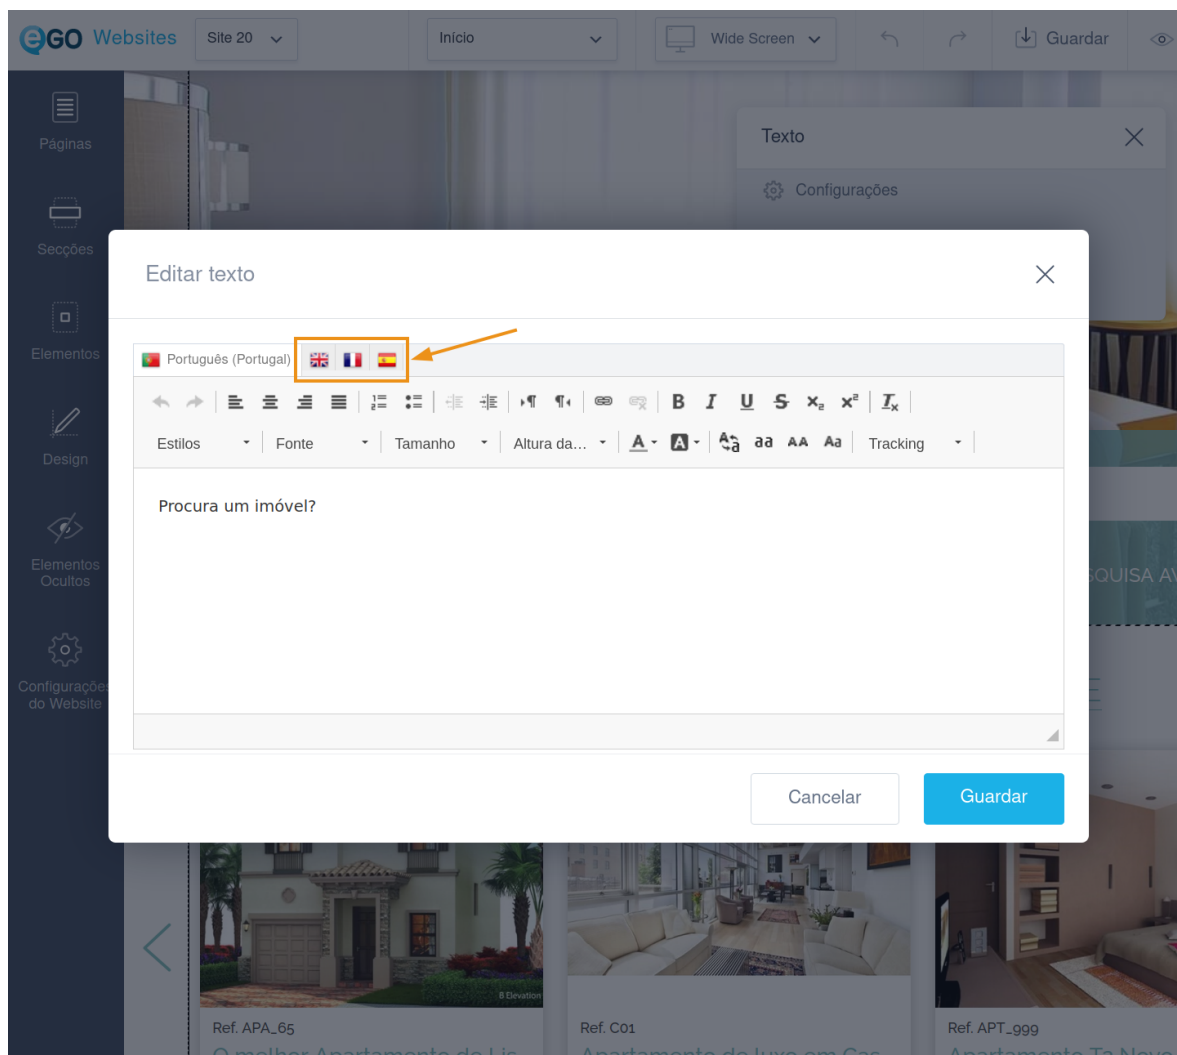

4. Selecione a língua para a qual quer traduzir o seu texto.