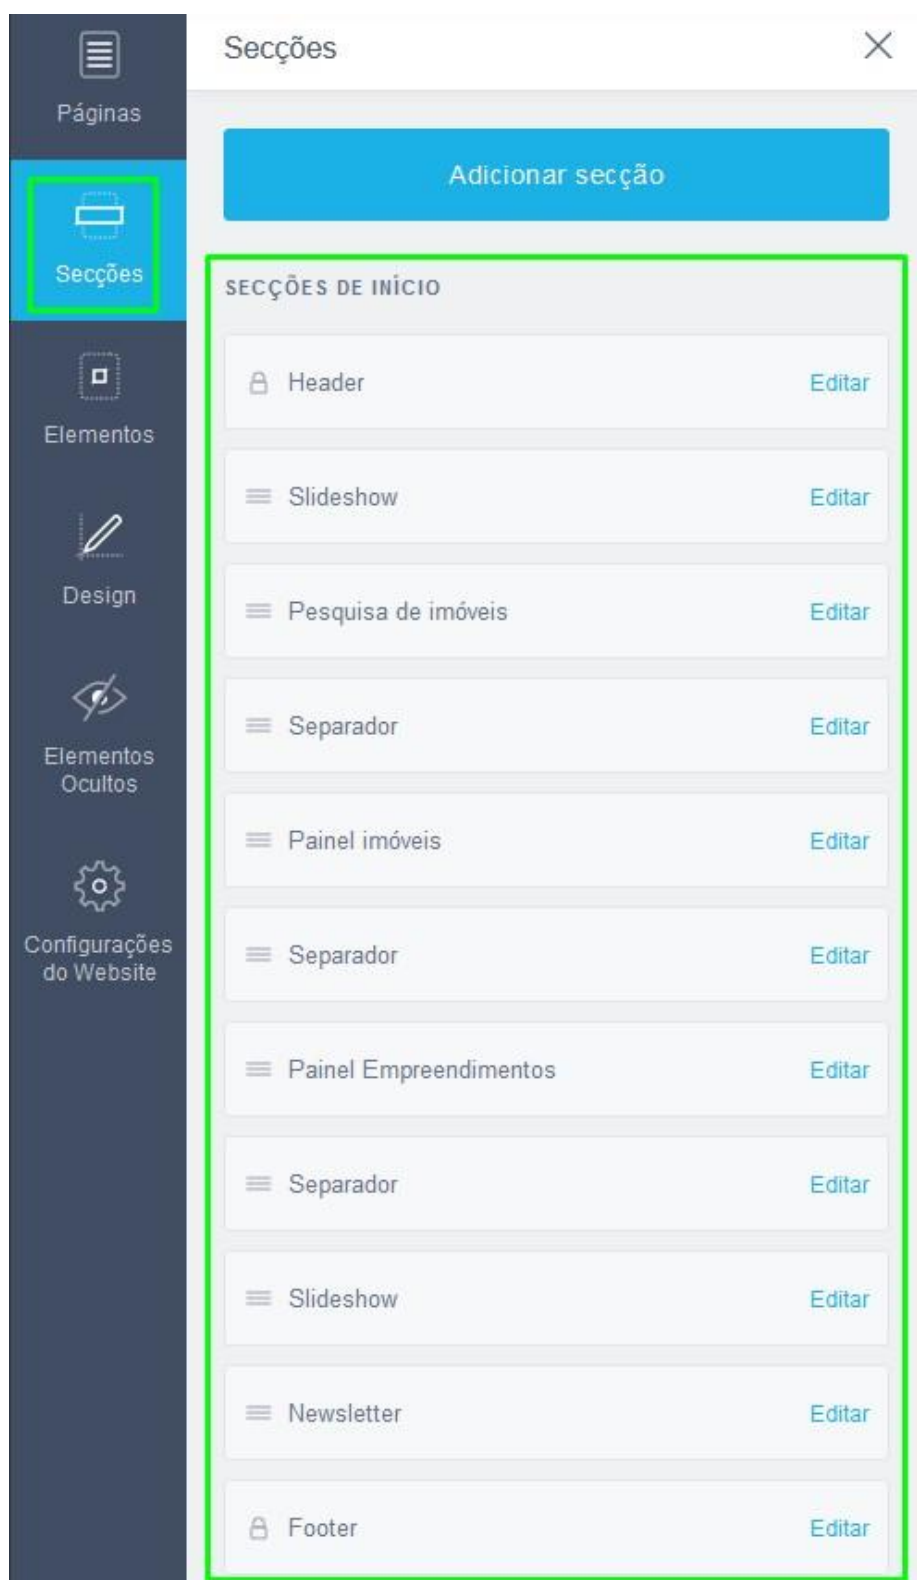

Como adicionar secções ao site?

Os sites do eGO real Estate permitem a personalização do seu site através da adição de diferentes secções – que são as várias partes que constituem o seu site e que facilitam a visualização da página.

Estes sites permitem a liberdade de criar diferentes secções dentro do seu site. Para isso, deve realizar os seguintes passos:

1: Faça scroll down e aceda ao separador '**Websites**' dentro do seu eGO;

2: No menu lateral escolha o separador '**Secções**'. Aqui verá todas as secções já criadas no seu site imobiliário, e é aqui também que pode adicionar novas secções para incluir no seu site.

Nota: As secções **Header** e **Footer** não podem ser mudadas de posição, estão trancadas, nas restantes poderá alterar o seu posicionamento.