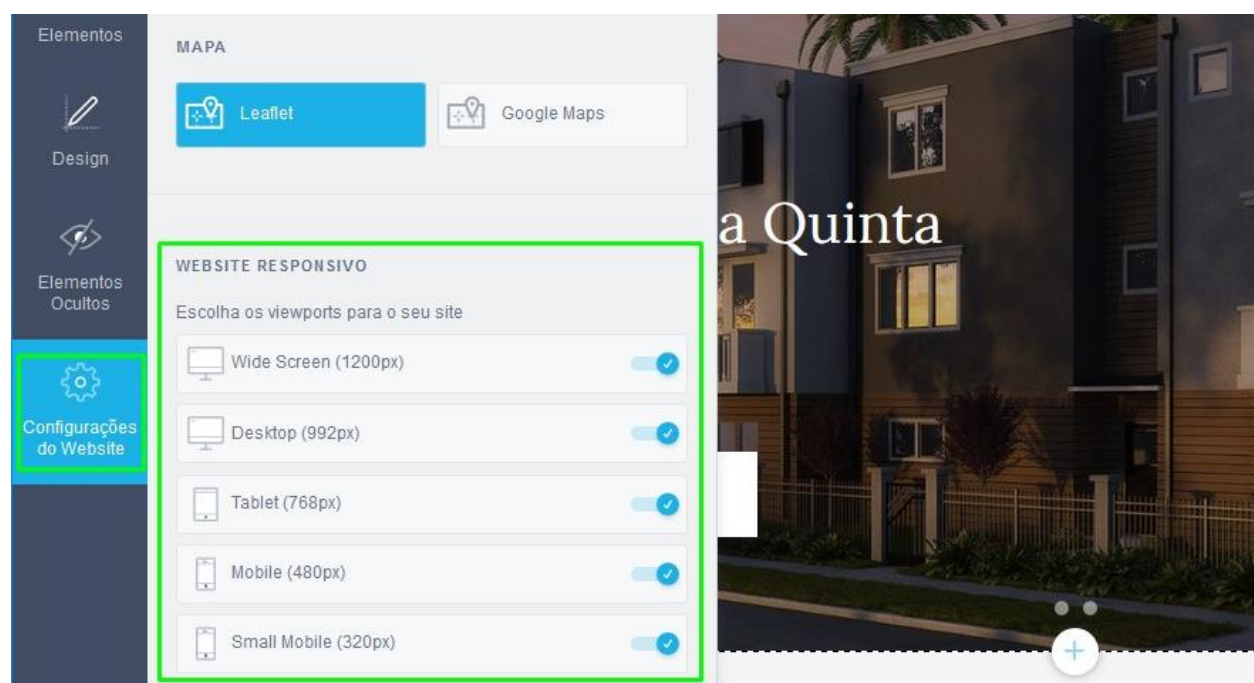

O que são Viewports do site imobiliário

As novas páginas eGO já estão otimizadas para diferentes dispositivos, sejam eles um computador, um tablet ou um telemóvel, cada um destes dispositivos vai apresentar o seu site de modo otimizado para o tamanho do ecrã. O nome técnico deste tipo de visualizações na gestão do seu site é **Viewports**.

Para configurar os viewports do seu site deve seguir os seguintes passos:

1: Faça scroll down e aceda ao separador 'Websites' dentro do seu eGO;

2: No menu de configuração do seu site clique na opção '**Configurações do website**', onde pode seleccionar os diferentes tipos de viewports que ficaram visíveis no seu site imobiliário.