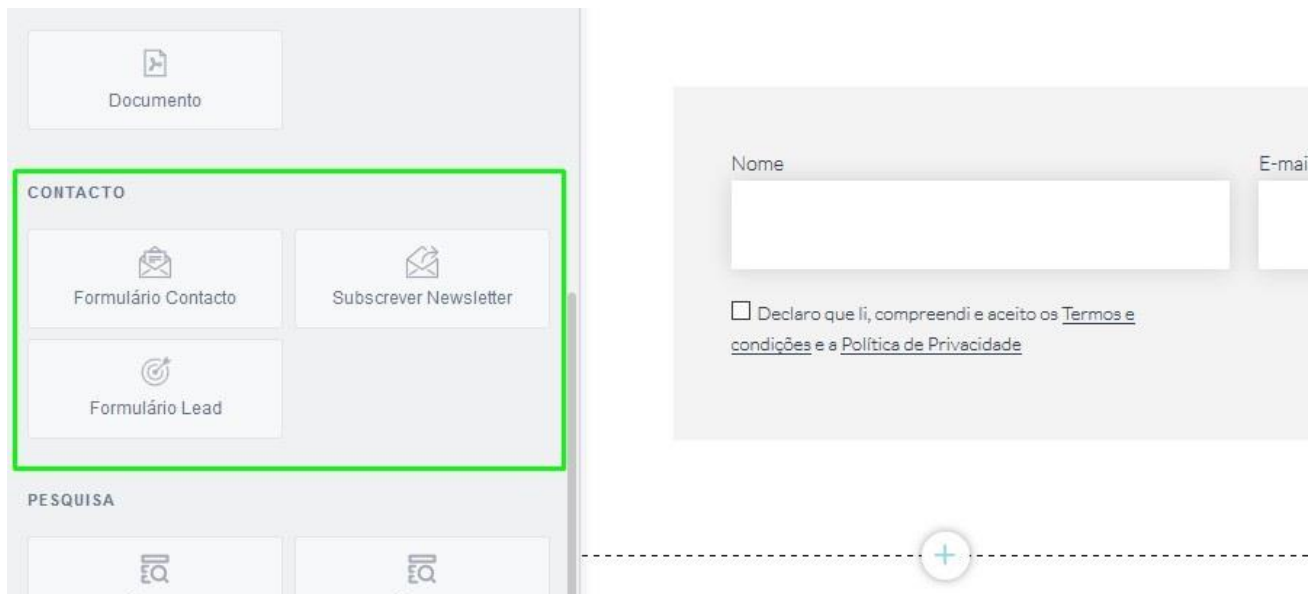

Para isso deverá realizar os seguintes passos:

1. Aceda ao separador **'Websites'** dentro do seu eGO;

2. Antes de inserir o novo elemento, é necessário criar uma nova secção do seu site. Para isso, deve aceder ao separador **'Secções'** e clicar em **'Adicionar secção'**;

3. Selecione a opção 'adicionar secção em branco';

NOTA: A secção será criada no final da página antes do footer

4. Depois de criar a nova secção no seu site, clique no separador 'Elementos' para configurar quais os elementos que quer colocar no seu site.

No separador 'Elementos' encontrará diferentes tipos de elementos: Texto, Botões, Vídeo, Imagens, Pesquisas, Formulários de contacto, etc.

5. Escolha a opção 'Contacto';

6. Escolha a 'Formulário de contacto' e arraste-o para a nova secção que criou;