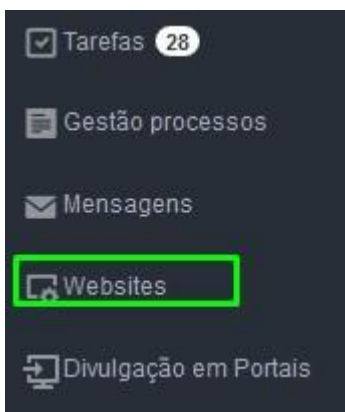

Como adicionar formulários de contacto?

O utilizador do eGO ao personalizar o seu site com as novas páginas, tem a possibilidade de adicionar vários elementos ao seu site quando o está a personalizar, diretamente no eGO.

Para isso deverá realizar os seguintes passos:

1. Aceda ao separador **'Websites'** dentro do seu eGO;

2. Antes de inserir o novo elemento, é necessário criar uma nova secção do seu site. Para isso, deve aceder ao separador **'Secções'** e clicar em **'Adicionar secção'**;