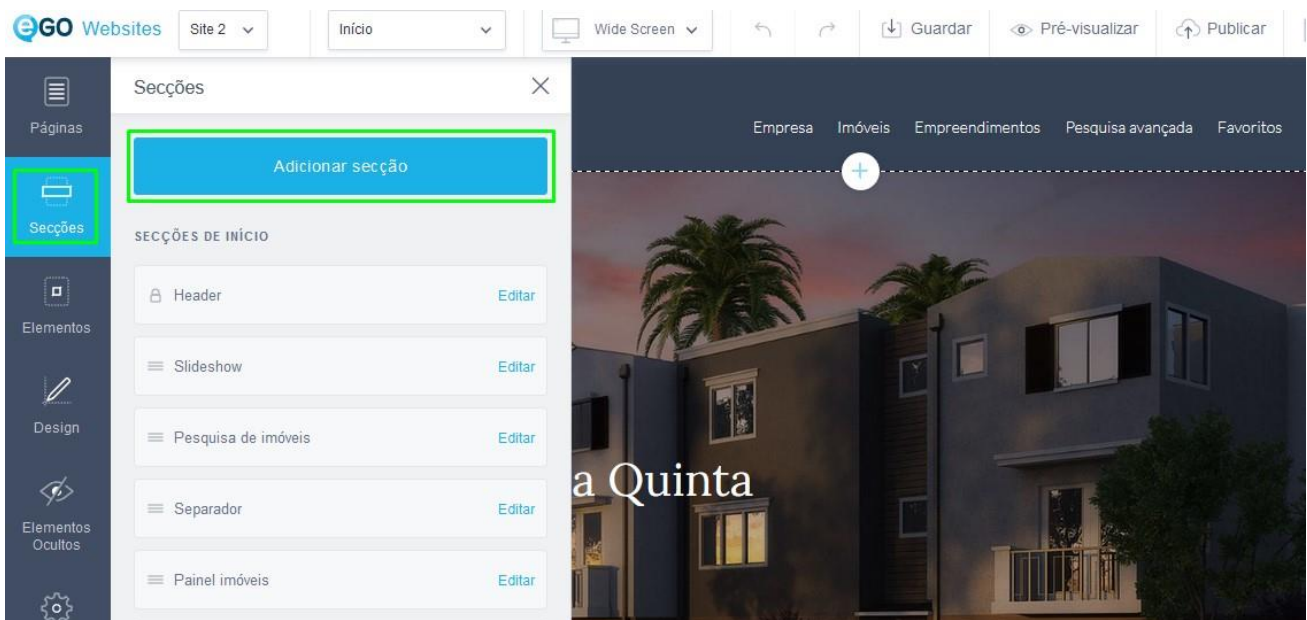

Como adicionar formulários de contacto?

O utilizador do eGO ao personalizar o seu site com as novas páginas, tem a possibilidade de adicionar vários elementos ao seu site quando o está a personalizar, diretamente no eGO.

Para isso deverá realizar os seguintes passos:

1. Aceda ao separador **'Websites'** dentro do seu eGO;

2. Antes de inserir o novo elemento, é necessário criar uma nova secção do seu site. Para isso, deve aceder ao separador **'Secções'** e clicar em **'Adicionar secção'**;