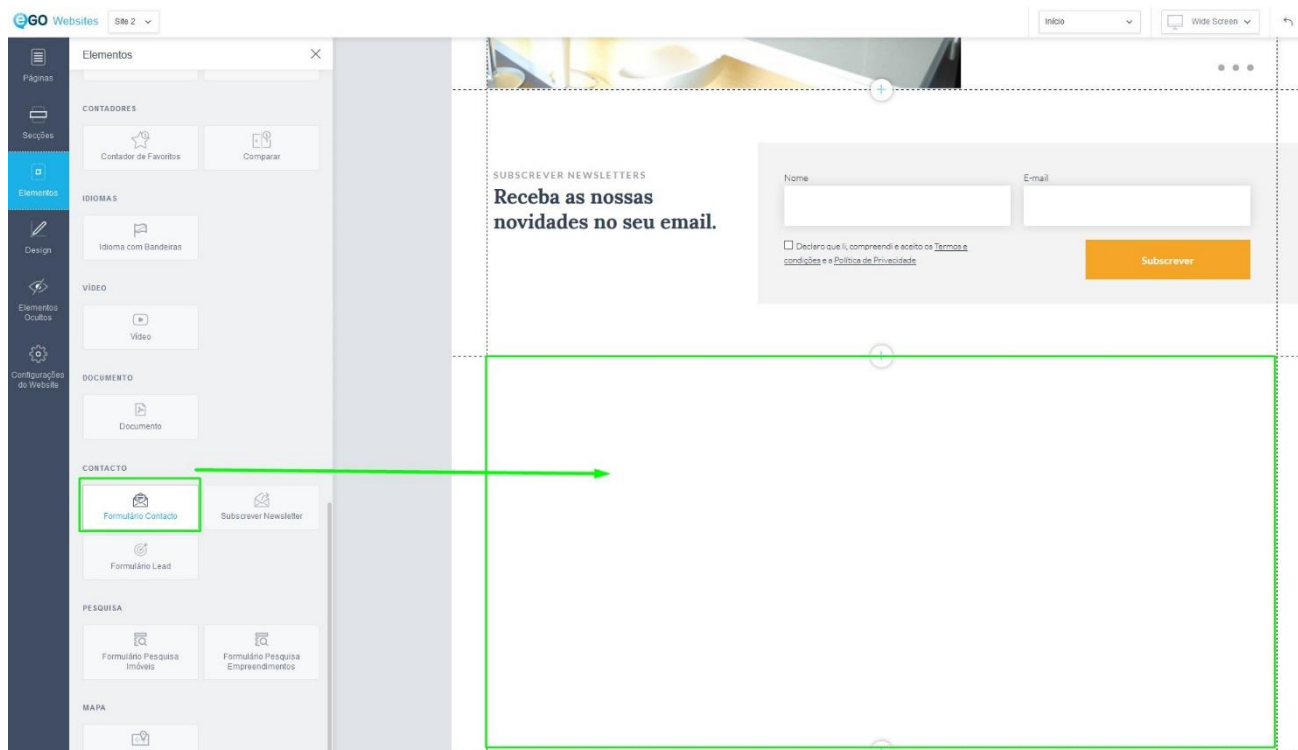

Para isso deverá realizar os seguintes passos:

1. Aceda ao separador **'Websites'** dentro do seu eGO;

2. Antes de inserir o novo elemento, é necessário criar uma nova secção do seu site. Para isso, deve aceder ao separador **'Secções'** e clicar em **'Adicionar secção'**;

3. Selecione a opção 'adicionar secção em branco';

NOTA: A secção será criada no final da página antes do footer

4. Depois de criar a nova secção no seu site, clique no separador 'Elementos' para configurar quais os elementos que quer colocar no seu site.

No separador 'Elementos' encontrará diferentes tipos de elementos: Texto, Botões, Vídeo, Imagens, Pesquisas, Formulários de contacto, etc.

5. Escolha a opção 'Contacto';

6. Escolha a 'Formulário de contacto' e arraste-o para a nova secção que criou;