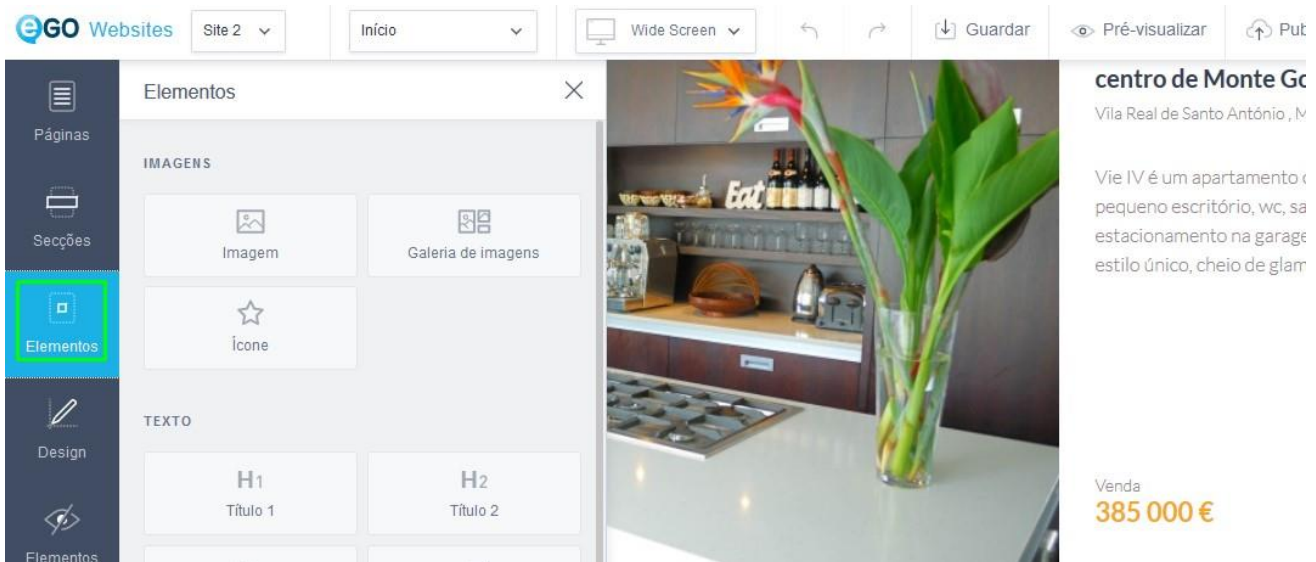

No separador 'Elementos' encontrará diferentes tipos de elementos: Texto, Botões, Vídeo, Imagens, Pesquisas, Formulários de contacto, etc.