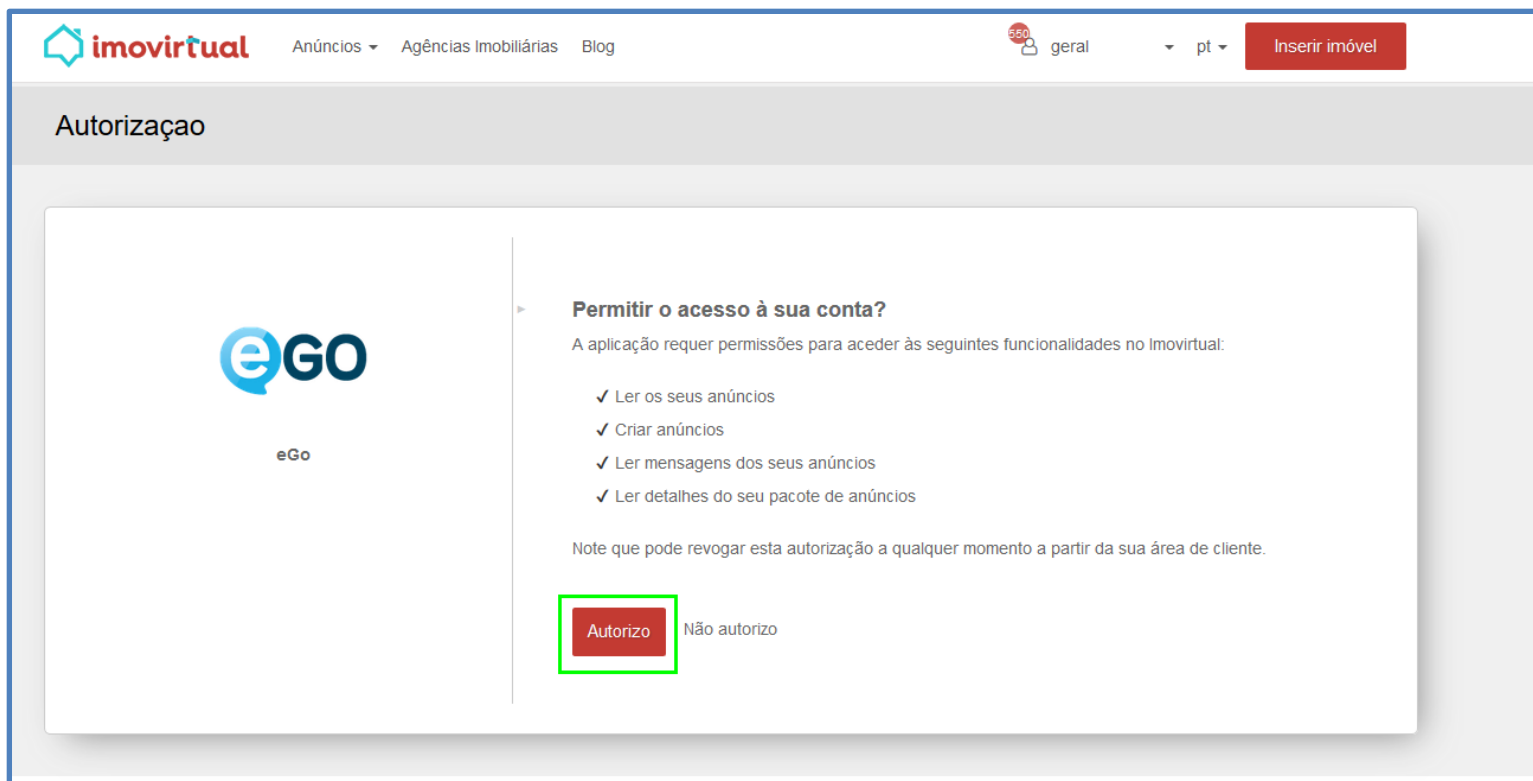

2. Após iniciar a sessão com os seus dados, aparecerá uma janela com uma mensagem a pedir acesso à sua conta. Será este o acesso que permitirá a exportação dos seus imóveis do eGO Real Estate para o Imovirtual. Basta clicar no botão '**Autorizo**' e a exportação ficará automaticamente ativada.

NOTA: Esta autorização de **acesso serve apenas para ativação da exportação** dos seus imóveis do **eGO Real Estate** para o Imovirtual.

Para efeitos de validação, pedimos que informe por email o **eGO Real Estate** de que já procedeu à autorização.

Alguns minutos depois, a etiqueta '**Imovirtual / OLX**' ficará disponível na sua plataforma **eGO Real Estate**. Assim, poderá proceder à seleção dos imóveis que pretende divulgar para estes portais.

Para isso basta fazer os seguintes passos: