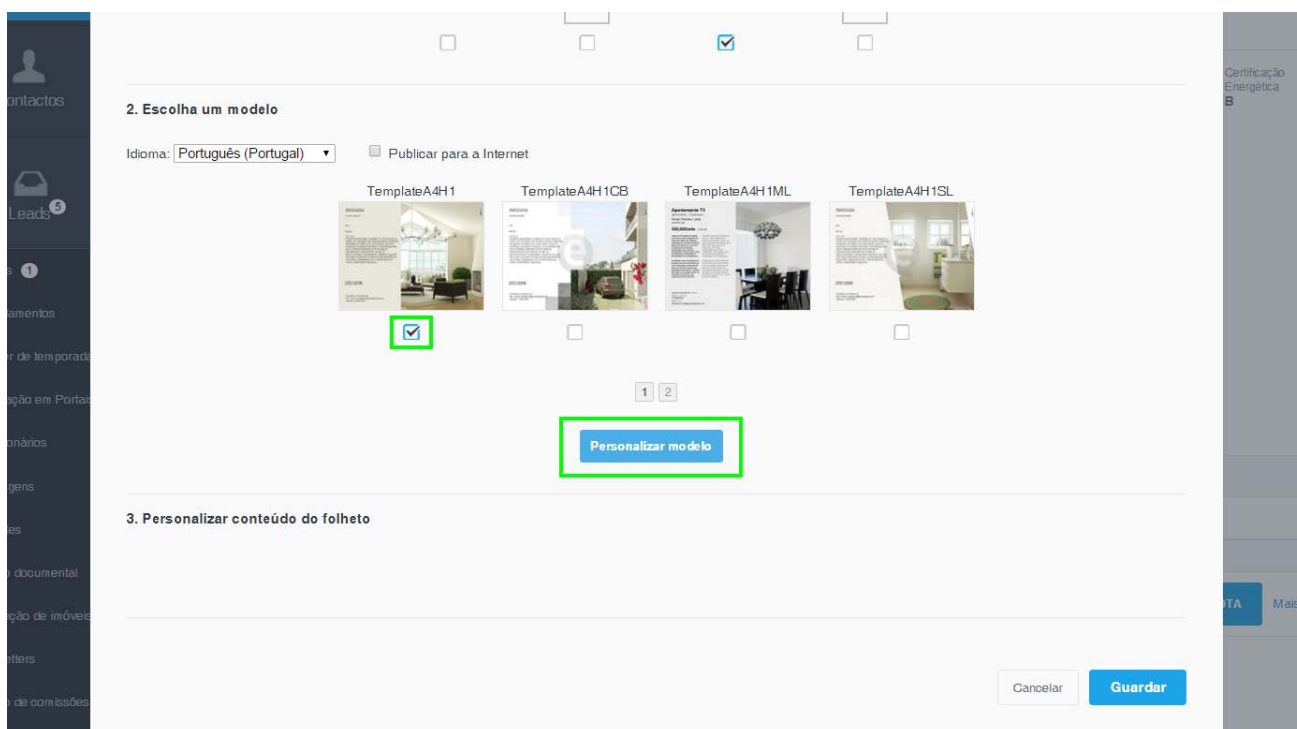

4. Após seleccionar o modelo, pode personalizar o conteúdo do folheto ao seleccionar o botão 'Personalizar modelo';