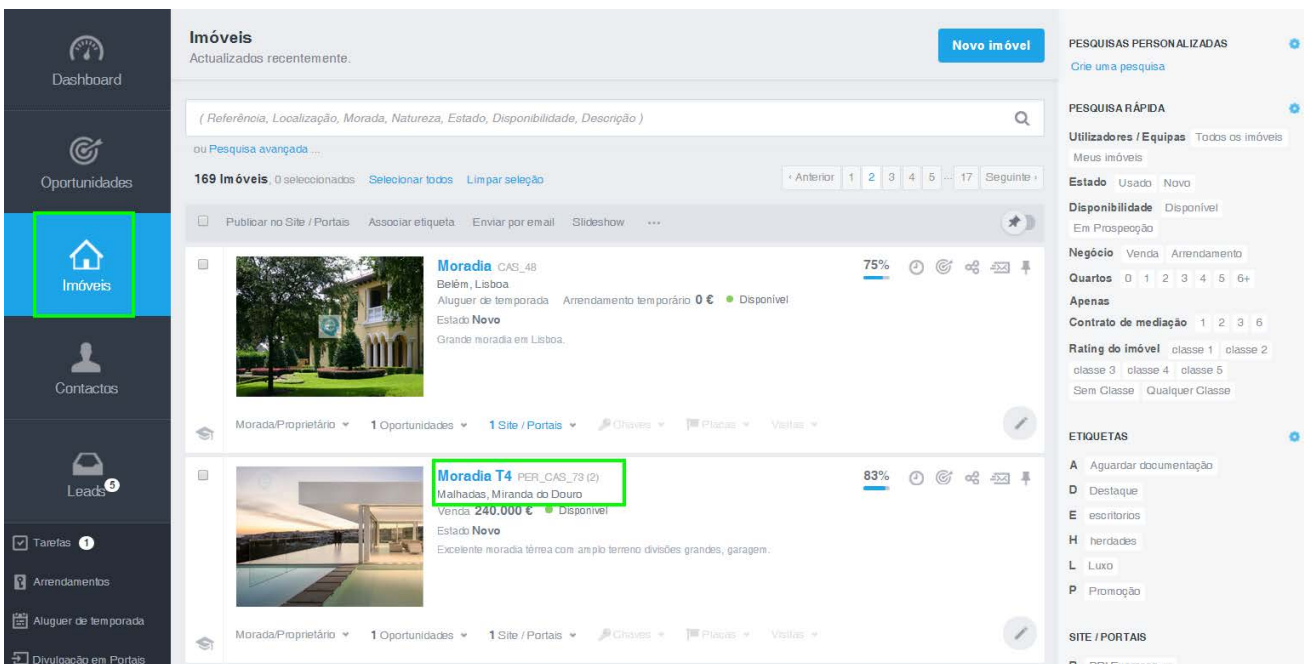

Como criar folhetos?

O utilizador do eGO tem a possibilidade de criar folhetos a partir das imagens dos imóveis e divulgá-los no seu site.

Para isso, deverá realizar os seguintes passos:

1. Aceder ao separador **'Imóveis'** e abrir a ficha do imóvel para o qual pretende criar o folheto;

2. Nas opções disponíveis no menu superior direito do eGO, selecione **'Criar folheto'**;

3. Irá surgir uma janela para seleccionar o formato: A3 ou A4, horizontal ou vertical. Deverá também escolher o modelo que pretende atribuir ao folheto. Alguns dos modelos estão também disponíveis para 2 idiomas;