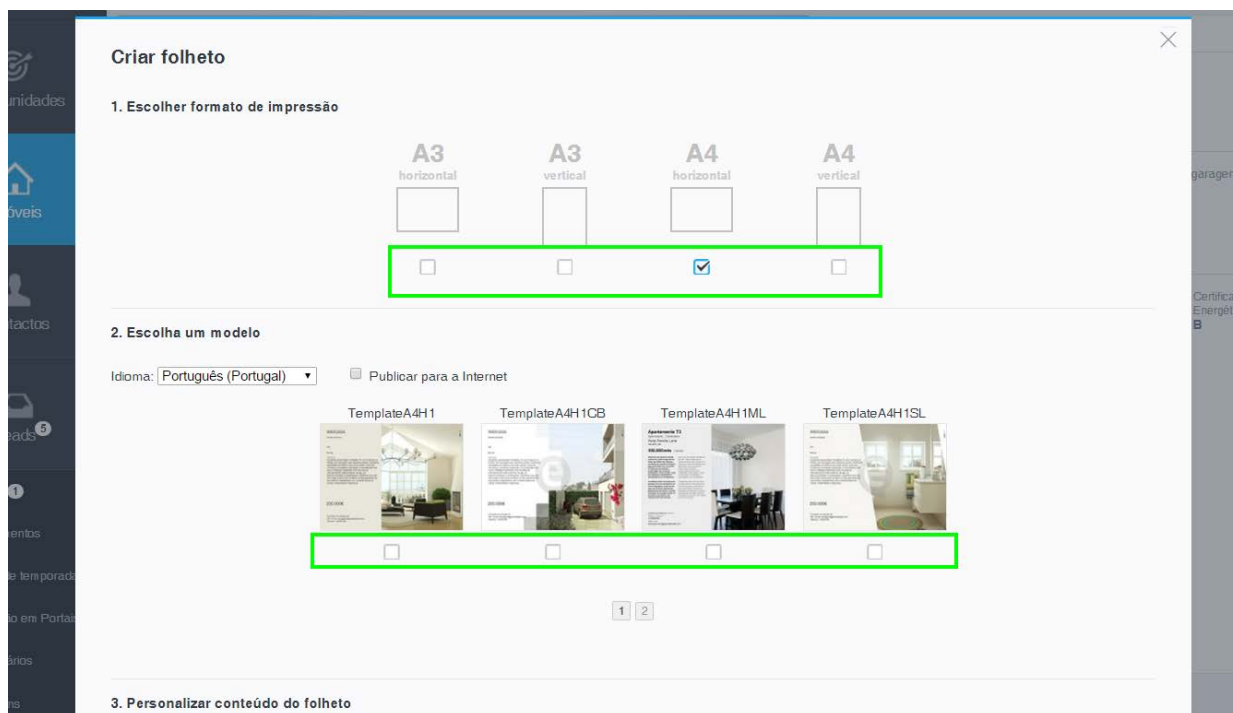

Como criar folhetos?

O utilizador do eGO tem a possibilidade de criar folhetos a partir das imagens dos imóveis e divulgá-los no seu site.

Para isso, deverá realizar os seguintes passos:

1. Aceder ao separador **'Imóveis'** e abrir a ficha do imóvel para o qual pretende criar o folheto;

2. Nas opções disponíveis no menu superior direito do eGO, selecione **'Criar folheto'**;

3. Irá surgir uma janela para seleccionar o formato: A3 ou A4, horizontal ou vertical. Deverá também escolher o modelo que pretende atribuir ao folheto. Alguns dos modelos estão também disponíveis para 2 idiomas;