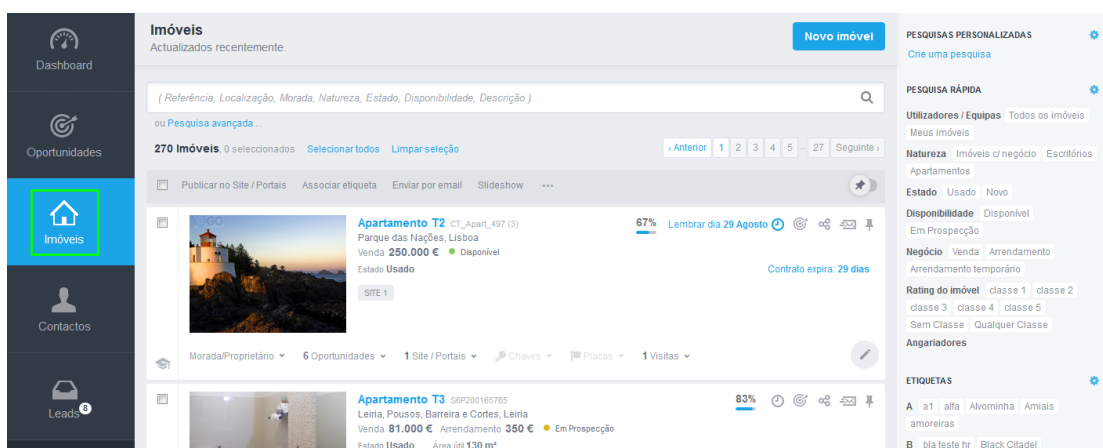

Como cruzar imóveis com as preferências dos clientes?

A ferramenta de cruzamento de imóveis permite que o utilizador cruze as características dos imóveis com as preferências de cada cliente, de forma a perceber quais as oportunidades que se associam a determinado imóvel.

Para isso, deverá realizar os seguintes passos:

1. Aceder ao separador 'Imóveis';