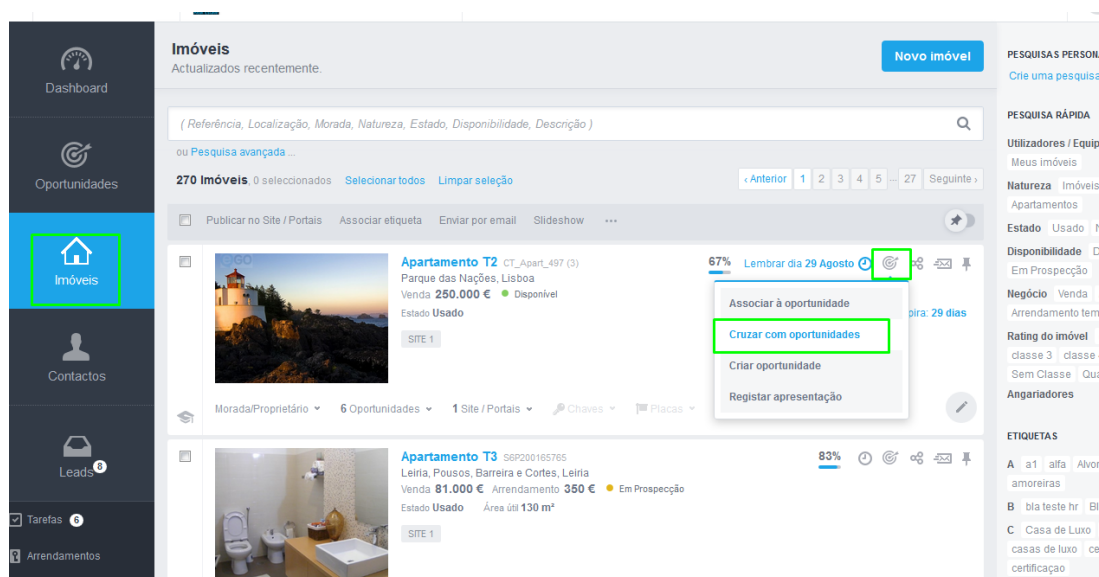

## Como cruzar imóveis com as preferências dos clientes?

A ferramenta de cruzamento de imóveis permite que o utilizador cruze as características dos imóveis com as preferências de cada cliente, de forma a perceber quais as oportunidades que se associam a determinado imóvel.

Para isso, deverá realizar os seguintes passos:

### 2. Clicar no botão e escolha a opção 'Cruzar com oportunidades' para verificar as oportunidades que combinam com as características deste imóvel;

3. Ao clicar será direcionado para o separador das 'Oportunidades', onde **serão apresentadas todas as oportunidades que se associam às características do imóvel;**